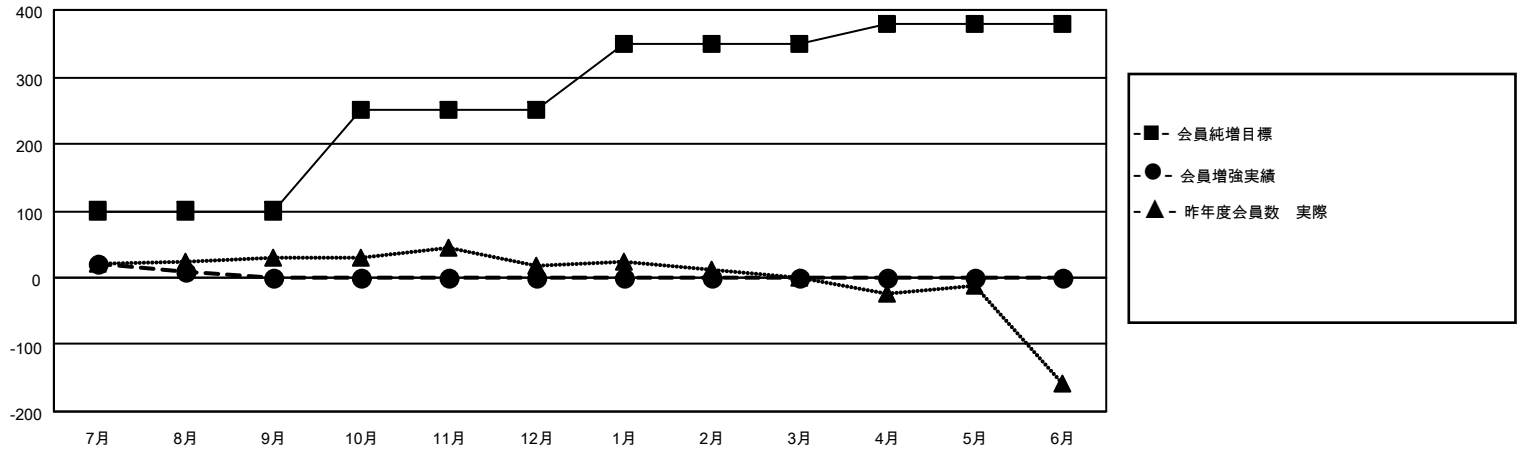

MONTHLY MEMBERSHIP PROGRESS REPORT

地域 JAPAN

District 336 A

Results as of: 8/31/2023

クラブ			
結果：2023-2024			
四半期	新クラブ目標	新クラブ	解散クラブ
7月/8月/9月	1	0	0
10月/11月/12月	0	0	0
1月/2月/3月	0	0	0
4月/5月/6月	0	0	0

名			
結果：2023-2024			
四半期	会員純増目標	会員増強実績	退会者(転籍を含む)実際
7月/8月/9月	100	117	107
10月/11月/12月	150	0	0
1月/2月/3月	100	0	0
4月/5月/6月	30	0	0

新クラブ目標及び実績累計

会員目標及び実績累計

解散クラブ: 0	60 CLUBS OF 135 一名以上の新会 員を登録	<u>男女別</u>	
退会者		男性	3,892 (77.25%)
物故会員 11	会員累計データを見るには、ここをクリック	女性	1,145 (22.73%)
クラブ解散 0		NON BINARY	0 (0.00%)
その他 96		PREFER NOT TO ANSWER	1 (0.02%)
合計 107		世帯主/家族会員合計	1,332
		国際会費半額の家族会員	711